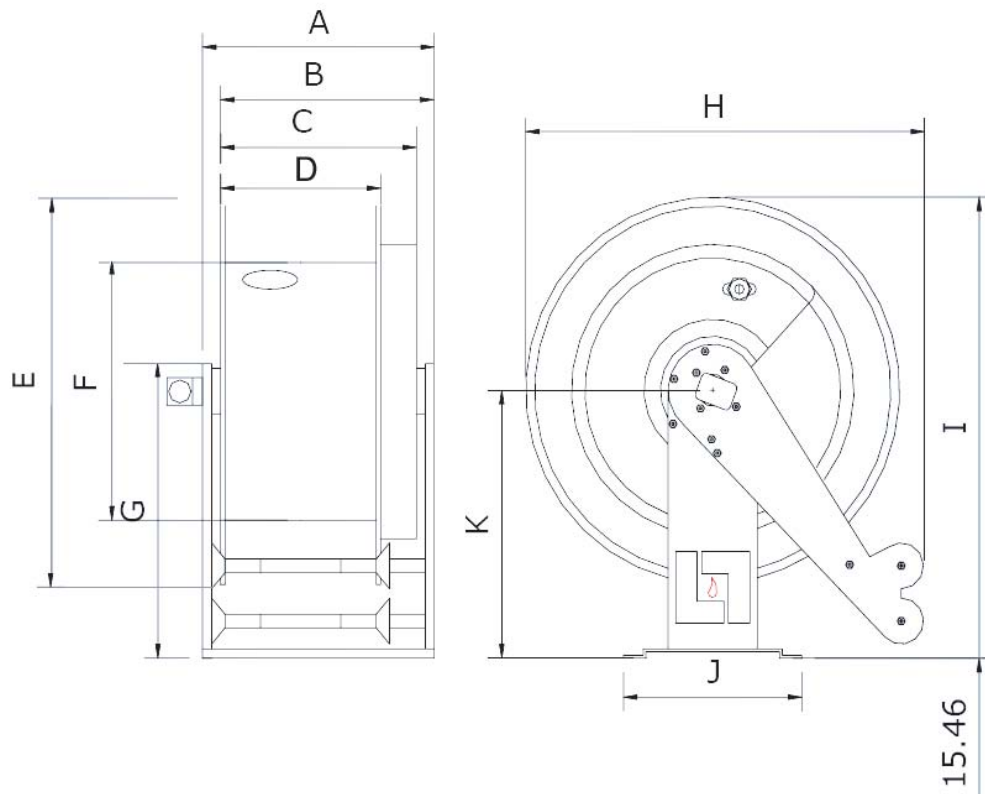

- Catálogo / EIR ENROLLADOR INDUSTRIAL RETRÁCTIL Modelos ARTURITO

01

EIR - RETRACTILES Mod. ARTURITO	A	B	C	D	E	F	G	H	I	J	K	
	360	315	205	205	420	270	308	450	460	210	260	
Diám. Int. Mangueras	1/2"			3/4"				1"				
Tipo de Mangueras	R1 / R2 / R3 / MP 20											
Longitud Mangueras	25 m				12 m				8 m			
Fluidos a Transportar	Aceite / Agua / Agua a Presión / Agua Caliente a Presión / Aire Comprimido / Combustible / Glicol / Grasa / Ácidos y Productos Químicos No Disponible											